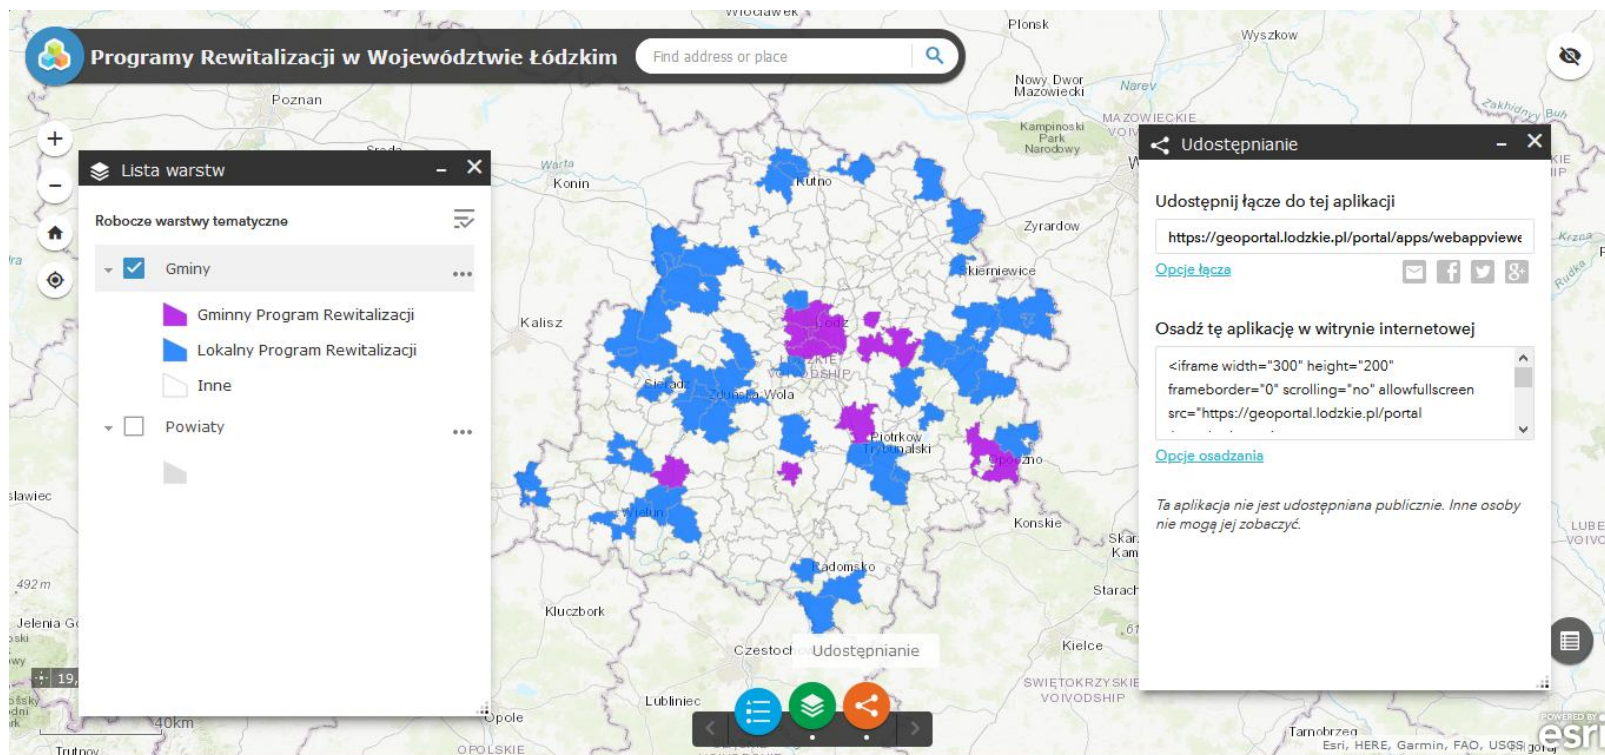

Wersja robocza aplikacji „Programy Rewitalizacji w Województwie Łódzkim”

www.geoportal.lodzkie.pl